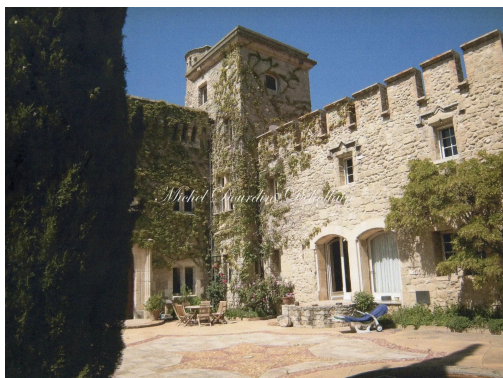

Propriété viticole à 15 minutes d'Avignon

Michel Dourdin Dehollain
immobilier de charme et de caractère

MICHEL DOURDIN - DEHOLLAIN
Chemin de la Barre Saint Jean
13100 Aix-en-Provence - France
Téléphone : +33 6 09 44 21 20

Not contractual information