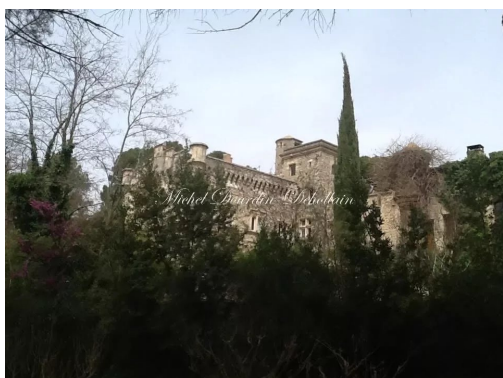

Propriété viticole à 15 minutes d'Avignon

Michel Dourdin Dehollain
immobilier de charme et de caractère

MICHEL DOURDIN - DEHOLLAIN
Chemin de la Barre Saint Jean
13100 Aix-en-Provence - France
Téléphone : +33 6 09 44 21 20

Not contractual information