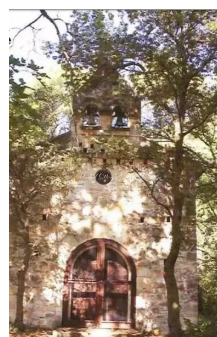

Proche AIX EN PROVENCE ancienne commanderie 17ème

Michel Dourdin Dehollain
immobilier de charme et de caractère

MICHEL DOURDIN - DEHOLLAIN
Chemin de la Barre Saint Jean
13100 Aix-en-Provence - France
Téléphone : +33 6 09 44 21 20

Not contractual information